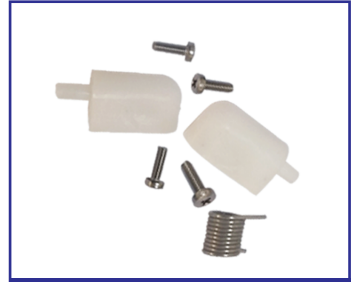

BEBEK KUVÖZ AKSESUARLARI

INFANT INCUBATOR ACCESSORYS

KUVÖZ
KABİN

Infant
Incubator

KUVÖZ
PENCERESİ

Incubator
Window

KUVÖZ PENCERE
MANDALI

Incubator
Window Latch

KUVÖZ PENCERE
MENTEŞESİ

Incubator
Window Hinge

TRENDELENBURG

Trendelenburg

KUVÖZ PENCERE
CONTASI

Incubator
Cover Gasket

KUVÖZ
GROMMED

Incubator
Grommed