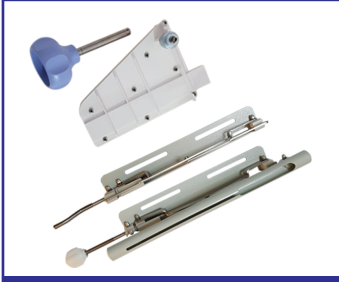

BEBEK KUVÖZ AKSESUARLARI

INFANT INCUBATOR ACCESSORYS

KUVÖZ
KABİN

Infant
Incubator

KUVÖZ
PENCERESİ

Incubator
Window

KUVÖZ PENCERE
MANDALI

Incubator
Window Latch

KUVÖZ PENCERE
MENTEŞESİ

Incubator
Window Hinge

TRENDELENBURG

Trendelenburg

KUVÖZ PENCERE
CONTASI

Incubator
Cover Gasket

KUVÖZ
GROMMED

Incubator
Grommed

KUVÖZ PENCERE
KOLLUĞU

Incubator
Window Cuff

KUVÖZ
TUŞ TAKIMI

Incubator
Keypad

KUVÖZ
YATAĞI

Incubator
Bed

KUVÖZ KABİN
TEPSİSİ

Incubator
Bed Tray