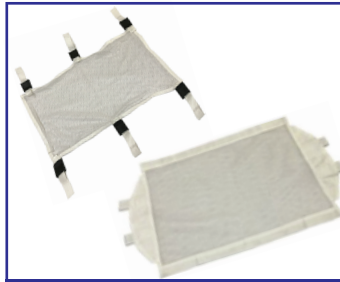

BEBEK KUVÖZ AKSESUARLARI

INFANT INCUBATOR ACCESSORYS

KUVÖZ
KABİN

Infant
Incubator

KUVÖZ
PENCERESİ

Incubator
Window

KUVÖZ PENCERE
MANDALI

Incubator
Window Latch

KUVÖZ PENCERE
MENTEŞESİ

Incubator
Window Hinge

TRENDELENBURG

Trendelenburg

KUVÖZ PENCERE
CONTASI

Incubator
Cover Gasket

KUVÖZ
GROMMED

Incubator
Grommed

KUVÖZ PENCERE
KOLLUĞU

Incubator
Window Cuff

KUVÖZ
TUŞ TAKIMI

Incubator
Keypad

KUVÖZ
YATAĞI

Incubator
Bed

KUVÖZ KABİN
TEPSİSİ

Incubator
Bed Tray

KUVÖZ KABİN
BARI

Infant
Incubator Cad

FOTOTERAPİ
GÖZ BANDI

Phototherapy
Eye Patch

FOTOTERAPİ
HAMAĞI

Phototherapy
Hammock

KUVÖZ
ISI PROBU

Incubator
Heat Probe