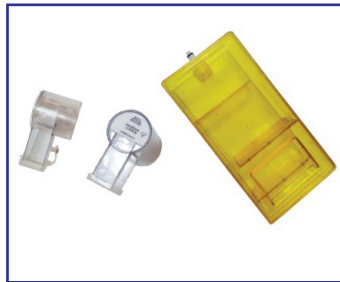

BEBEK KUVÖZ AKSESUARLARI

INFANT INCUBATOR ACCESSORYS

KUVÖZ
KABİN

Infant
Incubator

KUVÖZ
PENCERESİ

Incubator
Window

KUVÖZ PENCERE
MANDALI

Incubator
Window Latch

KUVÖZ KABİN
BARI

Infant
Incubator Cad

FOTOTERAPİ
GÖZ BANDI

Phototherapy
Eye Patch

FOTOTERAPİ
HAMAĞI

Phototherapy
Hammock

KUVÖZ
ISI PROBU

Incubator
Heat Probe

KUVÖZ FAN
MOTORU

Incubator
Fan Motor

KUVÖZ MOTOR
FANI

Incubator
Motor Fan

KUVÖZ OKSİJEN
MODÜLÜ

Incubator
Oxygen Module

KUVÖZ
SU HAZNESİ

Incubator
Water Reservoir