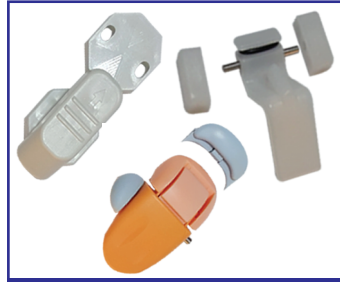

BEBEK KUVÖZ AKSESUARLARI

INFANT INCUBATOR ACCESSORYS

KUVÖZ
KABİN

Infant
Incubator

KUVÖZ
PENCERESİ

Incubator
Window

KUVÖZ PENCERE
MANDALI

Incubator
Window Latch

KUVÖZ PENCERE
MENTEŞESİ

Incubator
Window Hinge

TRENDELENBURG

Trendelenburg

KUVÖZ PENCERE
CONTASI

Incubator
Cover Gasket

KUVÖZ
GROMMED

Incubator
Grommed

KUVÖZ PENCERE
KOLLUĞU

Incubator
Window Cuff

KUVÖZ
TUŞ TAKIMI

Incubator
Keypad

KUVÖZ
YATAĞI

Incubator
Bed

KUVÖZ KABİN
TEPSİSİ

Incubator
Bed Tray